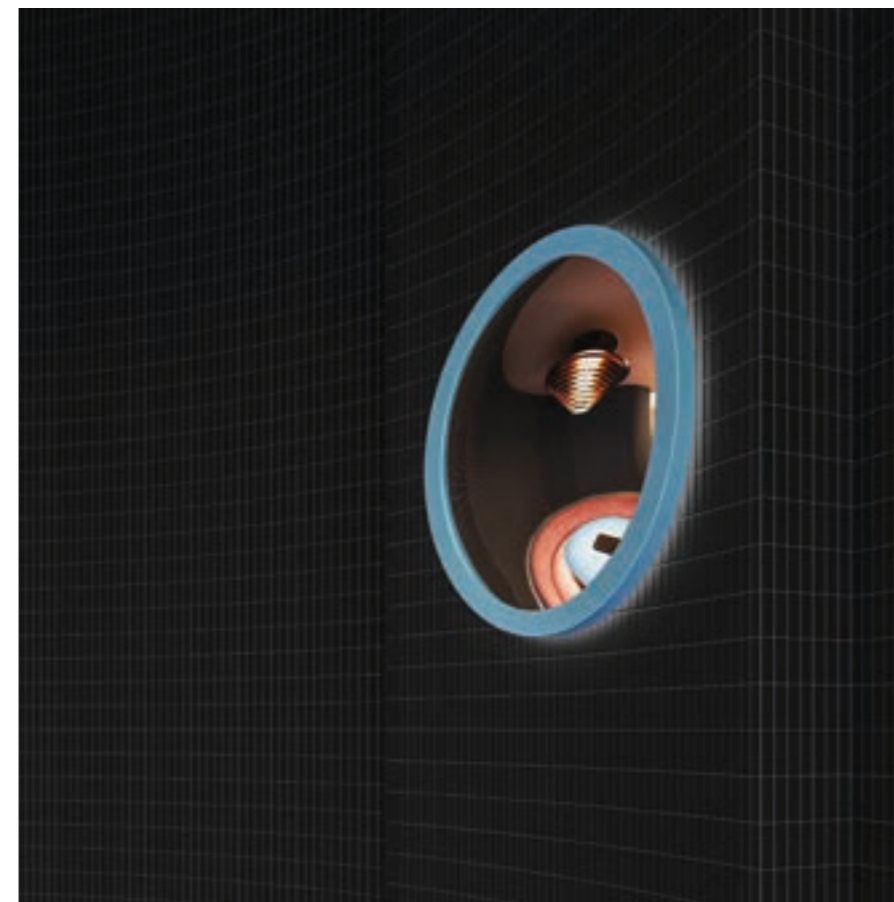

Occasione

Dettagli prodotto - Product details ↘ Pag. 47

Modulo Module	Antracite PST 3008	Cenere PST 3002	Dimensioni reali Real size
30 x 30 cm 12" x 12"	1.25 x 3.75 cm 1/2" x 1 1/2"	1.25 x 3.75 cm 1/2" x 1 1/2"	1.25 x 3.75 cm 1/2" x 1 1/2"