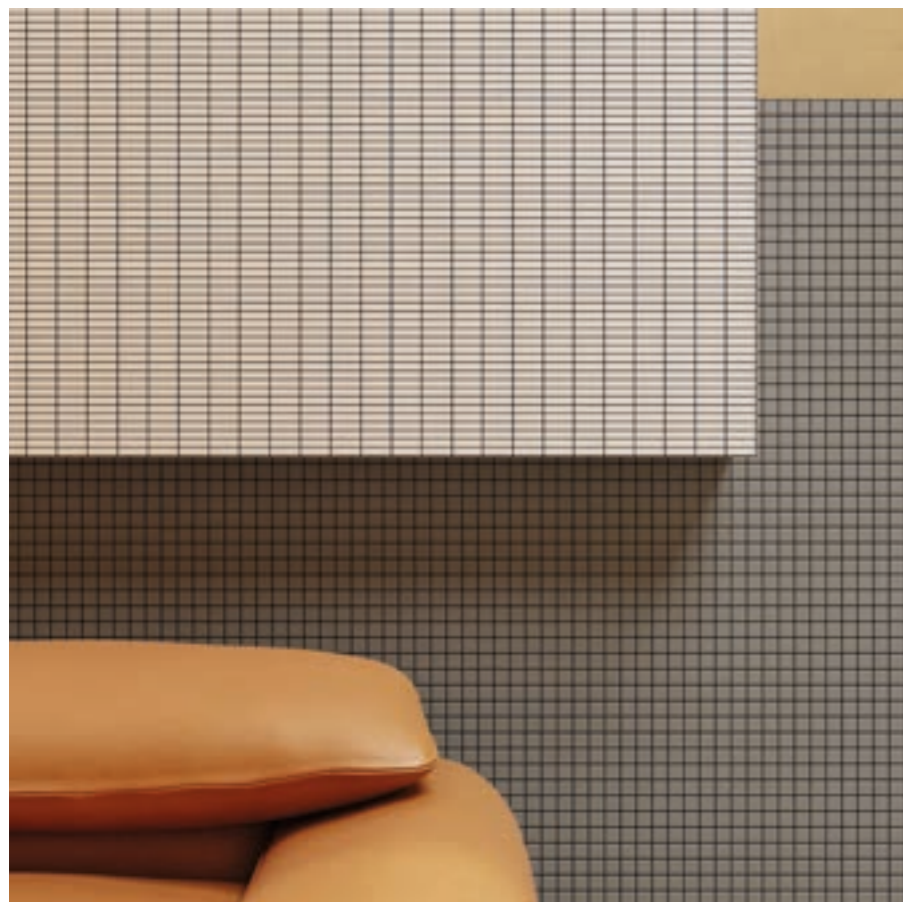

Ritrovo

Dettagli prodotto - Product details ↗ Pag. 44

Modulo Module	Modulo Module	Ostrica PST 7003	Osso PST 3001	Dimensioni reali Real size
30 x 30 cm 12" x 12"	30 x 30 cm 12" x 12"	2.5 x 2.5 cm 1" x 1"	1.25 x 3.75 cm 1/2" x 1 1/2"	1.25 x 3.75 cm 1/2" x 1 1/2"
				2.5 x 2.5 cm 1" x 1"