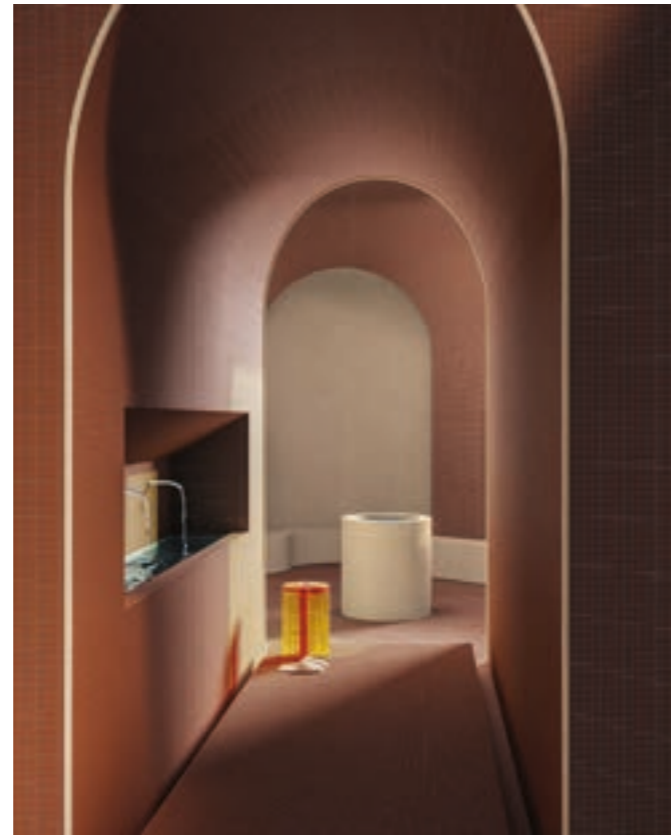

05.

06.

07.

08.

Parete / Wall

- **Mosaico / Mosaic**
- ↳ Modulo/Module 30 x 30 cm - 12" x 12"
- ↳ 2.5 x 2.5 cm - 1" x 1"
- ↳ Conchiglia PST 7005

Pavimento / Floor

- **Mosaico / Mosaic**
- ↳ Modulo/Module 30 x 30 cm - 12" x 12"
- ↳ 2.5 x 2.5 cm - 1" x 1"
- ↳ Conchiglia PST 7005

Parete / Wall

- **Mosaico / Mosaic**
- ↳ Modulo/Module 30 x 30 cm - 12" x 12"
- ↳ 1.25 x 1.25 cm - 1/2" x 1/2"
- ↳ Nocciola PST 4006

Pavimento / Floor

- **Mosaico / Mosaic**
- ↳ Modulo/Module 30 x 30 cm - 12" x 12"
- ↳ 1.25 x 1.25 cm - 1/2" x 1/2"
- ↳ Nocciola PST 4006

Panca, nicchia, vasca / bench, niche, bathtub

- **Mosaico / Mosaic**
- ↳ Modulo/Module 30 x 30 cm - 12" x 12"
- ↳ 1.25 x 1.25 cm - 1/2" x 1/2"
- ↳ Osso PST 4001

Parete / Wall

- **Mosaico / Mosaic**
- ↳ Modulo/Module 30 x 30 cm - 12" x 12"
- ↳ 1.25 x 3.75 cm - 1/2" x 1 1/2"
- ↳ Antracite PST 3008
- ↳ Cenere PST 3002

Parete / Wall

Posa Custom B

- **Mosaico / Mosaic**
- ↳ Modulo/Module 30 x 30 cm - 12" x 12"
- ↳ 1.25 x 1.25 cm - 1/2" x 1/2"
- ↳ 1.25 x 3.75 cm - 1/2" x 1 1/2"
- ↳ 2.5 x 2.5 cm - 1" x 1"
- ↳ Osso PST 4001 - PST 3001 - PST 7001

Pavimento / Floor

Posa Custom B

- **Mosaico / Mosaic**
- ↳ Modulo/Module 30 x 30 cm - 12" x 12"
- ↳ 1.25 x 1.25 cm - 1/2" x 1/2"
- ↳ 1.25 x 3.75 cm - 1/2" x 1 1/2"
- ↳ 2.5 x 2.5 cm - 1" x 1"
- ↳ Osso PST 4001 - PST 3001 - PST 7001

Ambienti / Rooms:

05. **1° Piano** ↳ Hotel - pag. 20 - 21
06. **Ricarica** ↳ Spa - pag. 22 - 23
07. **Occasione** ↳ Lounge - pag. 24 - 25
08. **Concept** ↳ Greengrocer - pag. 26 - 27