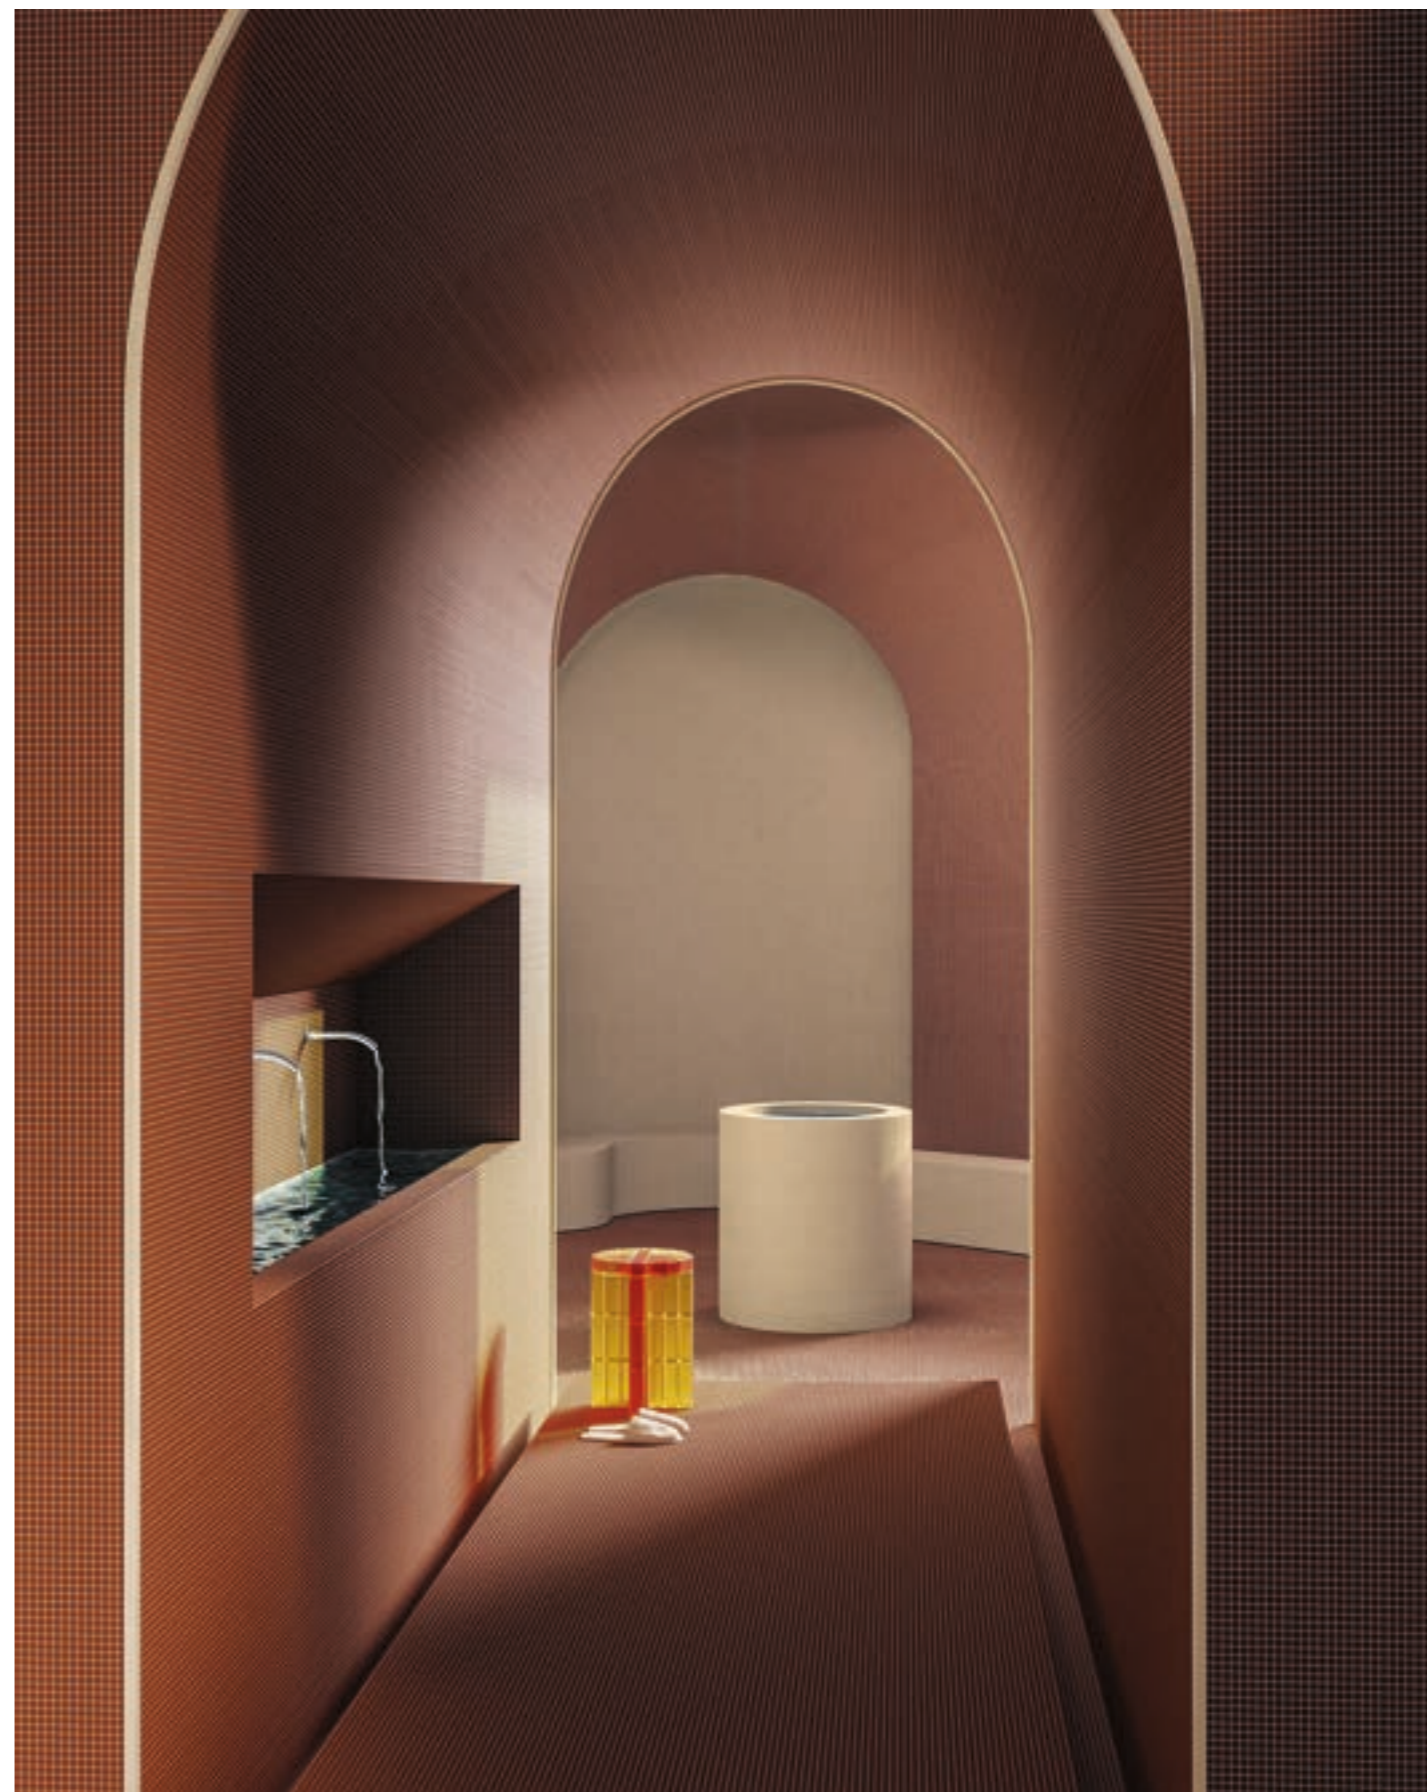

Colore fuga utilizzato:
Grout colour used
Mapei 110 Manhattan - Kerakoll 03

Spa - Nocciola - Osso