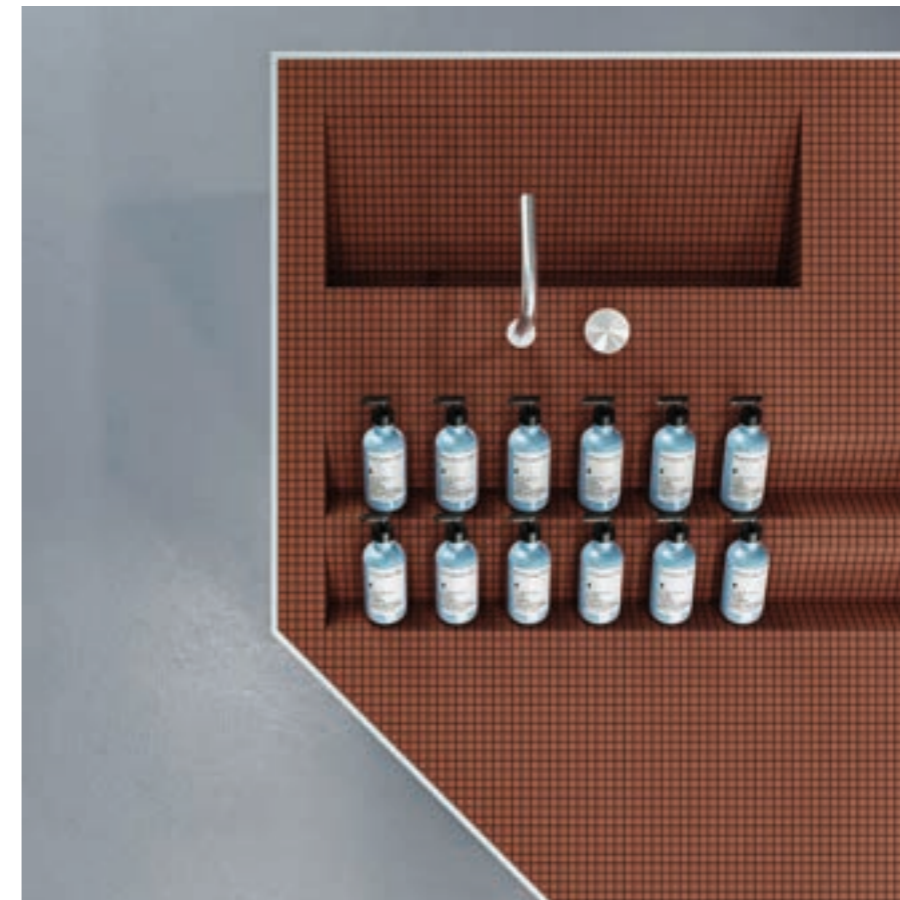

Profumo

Dettagli prodotto - Product details ↘ Pag. 45

30 x 30 cm
12" x 12"

30 x 30 cm
12" x 12"

2.5 x 2.5 cm
1" x 1"

1.25 x 1.25 cm
1/2" x 1/2"

1.25 x 1.25 cm
1/2" x 1/2"

2.5 x 2.5 cm
1" x 1"